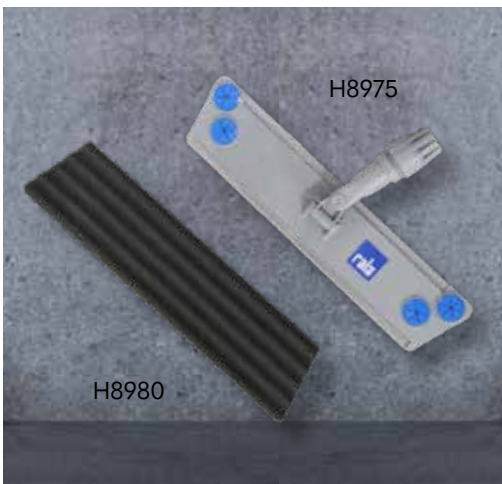

DUST.A.GO STAUBWISCHER SET | 40 / 60CM

Nimmt Staub und losen Schmutz zeitsparend effizient und hygienisch auf. Besonders für Holzböden, Parkett und alle glatten Bodenbeläge.

Verkaufseinheiten

- H8975 Dust.A.Go 40cm Wischer ohne Schaumstoffsohle
- H8976 Dust.A.Go 60cm Wischer ohne Schaumstoffsohle
- H8980 Dust.A.Go 40cm Schaumstoffsohle WAVES
- H8981 Dust.A.Go 60cm Schaumstoffsohle WAVES
- H8269 Rala Glasfaser Stiel 1410mm GRAU