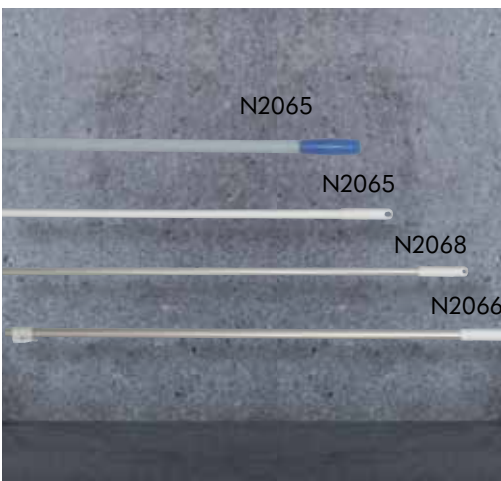

STIELE FÜR BESEN- & BÜRSTSYSTEME

Das einzigartige Stielverschlußsystem sorgt für absolut festsitzende Werkzeuge. Robustes, unzerbrechliches Material aus Glasfasern. Auch in kalter Umgebung angenehm zu halten.

Verkaufseinheiten

- H8269 Rala Glasfaser Stiel 1410mm GRAU
- N2065 Rala Glasfaser Stiel WEISS 1450mm
- N2066 Rala Teleskop Stiel 1450-2500mm
- N2068 Rala Aluminium Stiel 1600mm