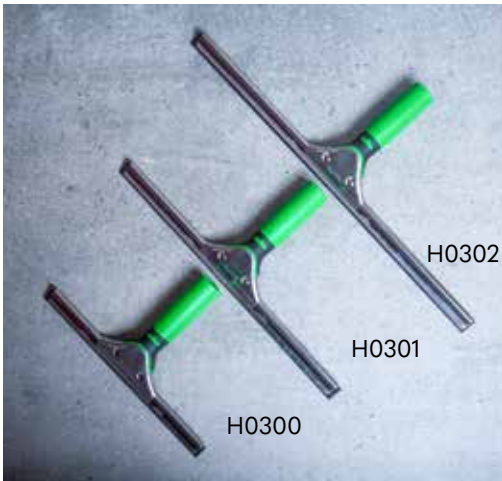

H8866 Edelstahl Silverprofi Home 3 Stk.

H8069 Edelstahl Silverprofi extragroß 9 Stk.

N0549

FLASCHENWANDHALTER

Verkaufseinheiten

N0789 Wandhalter Edelstahl für 3 Flaschen à 750ml

N0549 Wandhalter Edelstahl für 4 Flaschen à 750ml

Weitere Gebindegrößen auf Anfrage erhältlich!

ERGOTEC® FENSTER-WISCHER

Der neue ErgoTec Griff für ermüdungsfreies Arbeiten und sicherem Halt während der Arbeit, auch bei Nässe und Kälte. ErgoTec Fensterwischer Griff + Edelstahlschiene + SOFT Gummi.