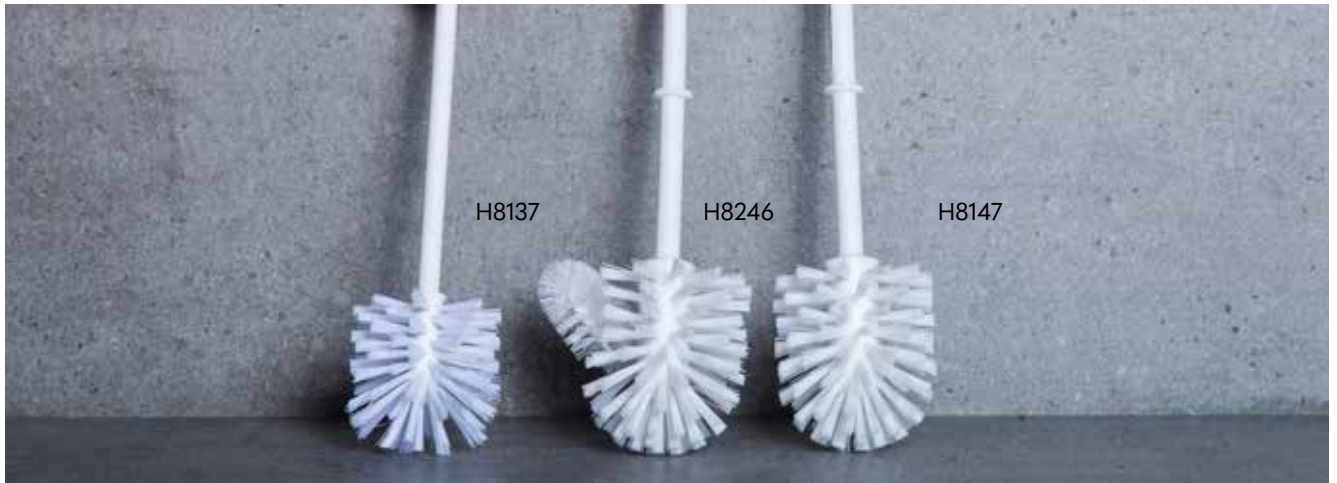

WC BÜRSTEN

Verkaufseinheiten

- H8147 WC-Ersatzbürste Standard 75mm
- H8137 WC-Ersatzbürste Klein 70mm
- H8246 WC-Ersatzbürste mit Randreiniger