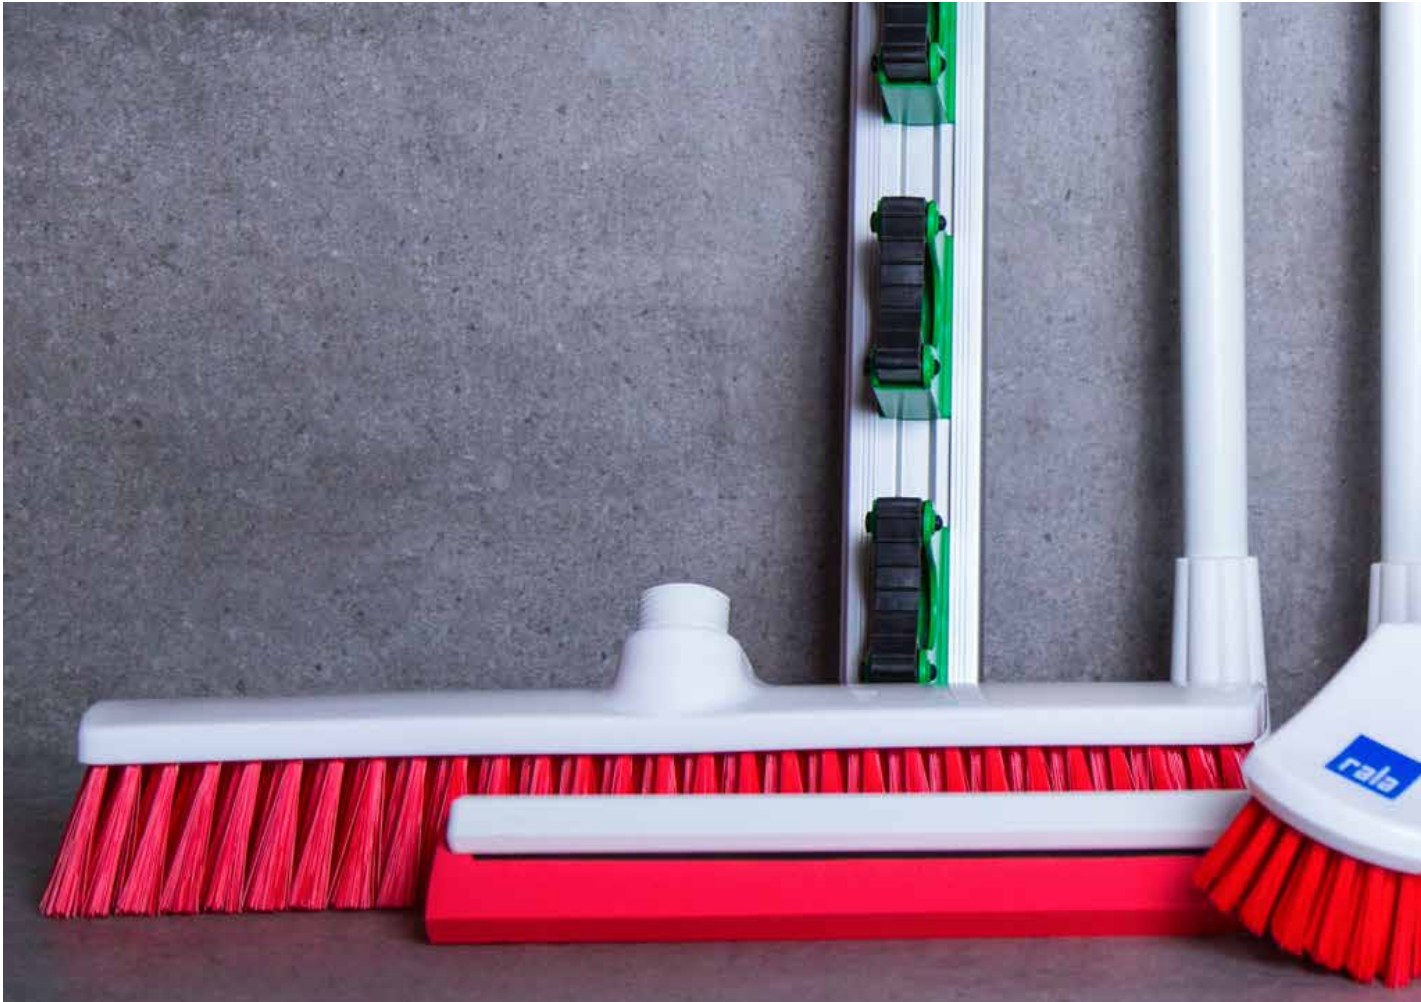

RALA HACCP KÜCHEN SET

Lieferumfang

Hang-up Gerätehalter 3-fach 35cm
Rala Schrubber ROT 40cm
Rala Besen mittel ROT 40cm
Rala Handbürste kurzer Griff ROT
Rala Wasserschieber ROT 62cm
Rala Kehrgarnitur ROT
3x Rala Glasfaser Stiele 1450mm WEISS

Verkaufseinheit

S0025 Rala HACCP Küchenhygiene Bürsten-Set

HACCP INFOSCHILDER

Für Ihre Personalunterweisung steht eine gezielte Auswahl von Rala Hinweistafeln zur Verfügung.